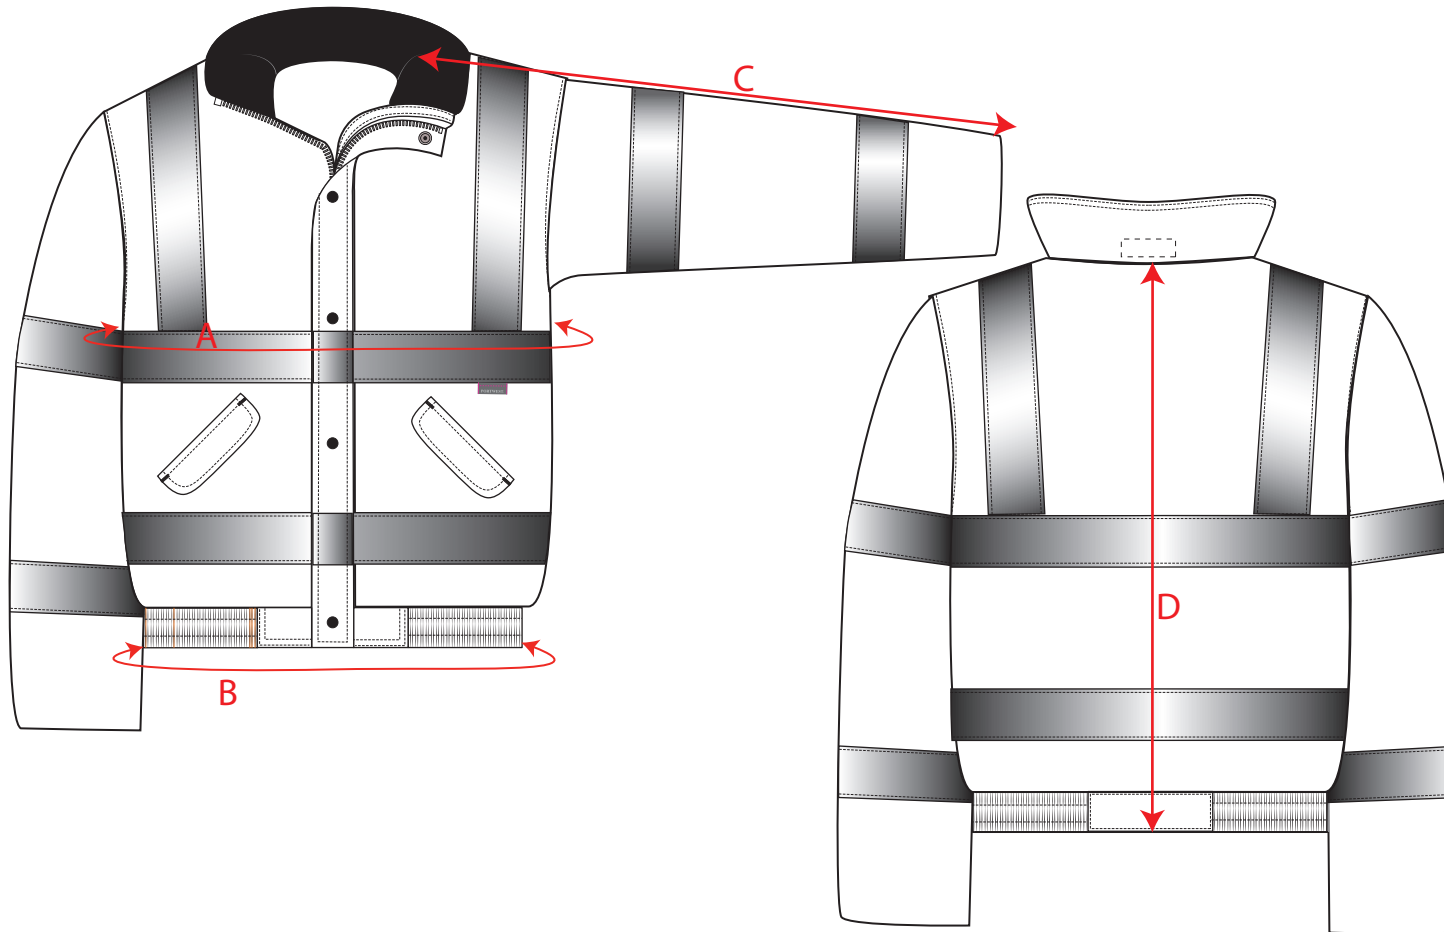

STYLE NO:	RT62	DESCRIPTION:	Hi Vis Breathable Mesh Lined Jacket
-----------	------	--------------	-------------------------------------

		Measurements								
		S	M	L	XL	XXL	3XL	4XL	5XL	TOL
To Fit Chest		92-96	100-104	108-112	116-124	124-132	136-144	148-152	156-162	
Euro Sizes		2	3	4	5	6	7	8	9	
Jacket Chest	A	118	126	134	142	150	158	166	174	1.5
Hem Relaxed	B	92	100	108	116	124	136	144	152	
Collar to Cuff	C	82	83	84	85	86	87	88	88	1
Nape to Hem	D	68	70	70	72	72	72	74	74	1